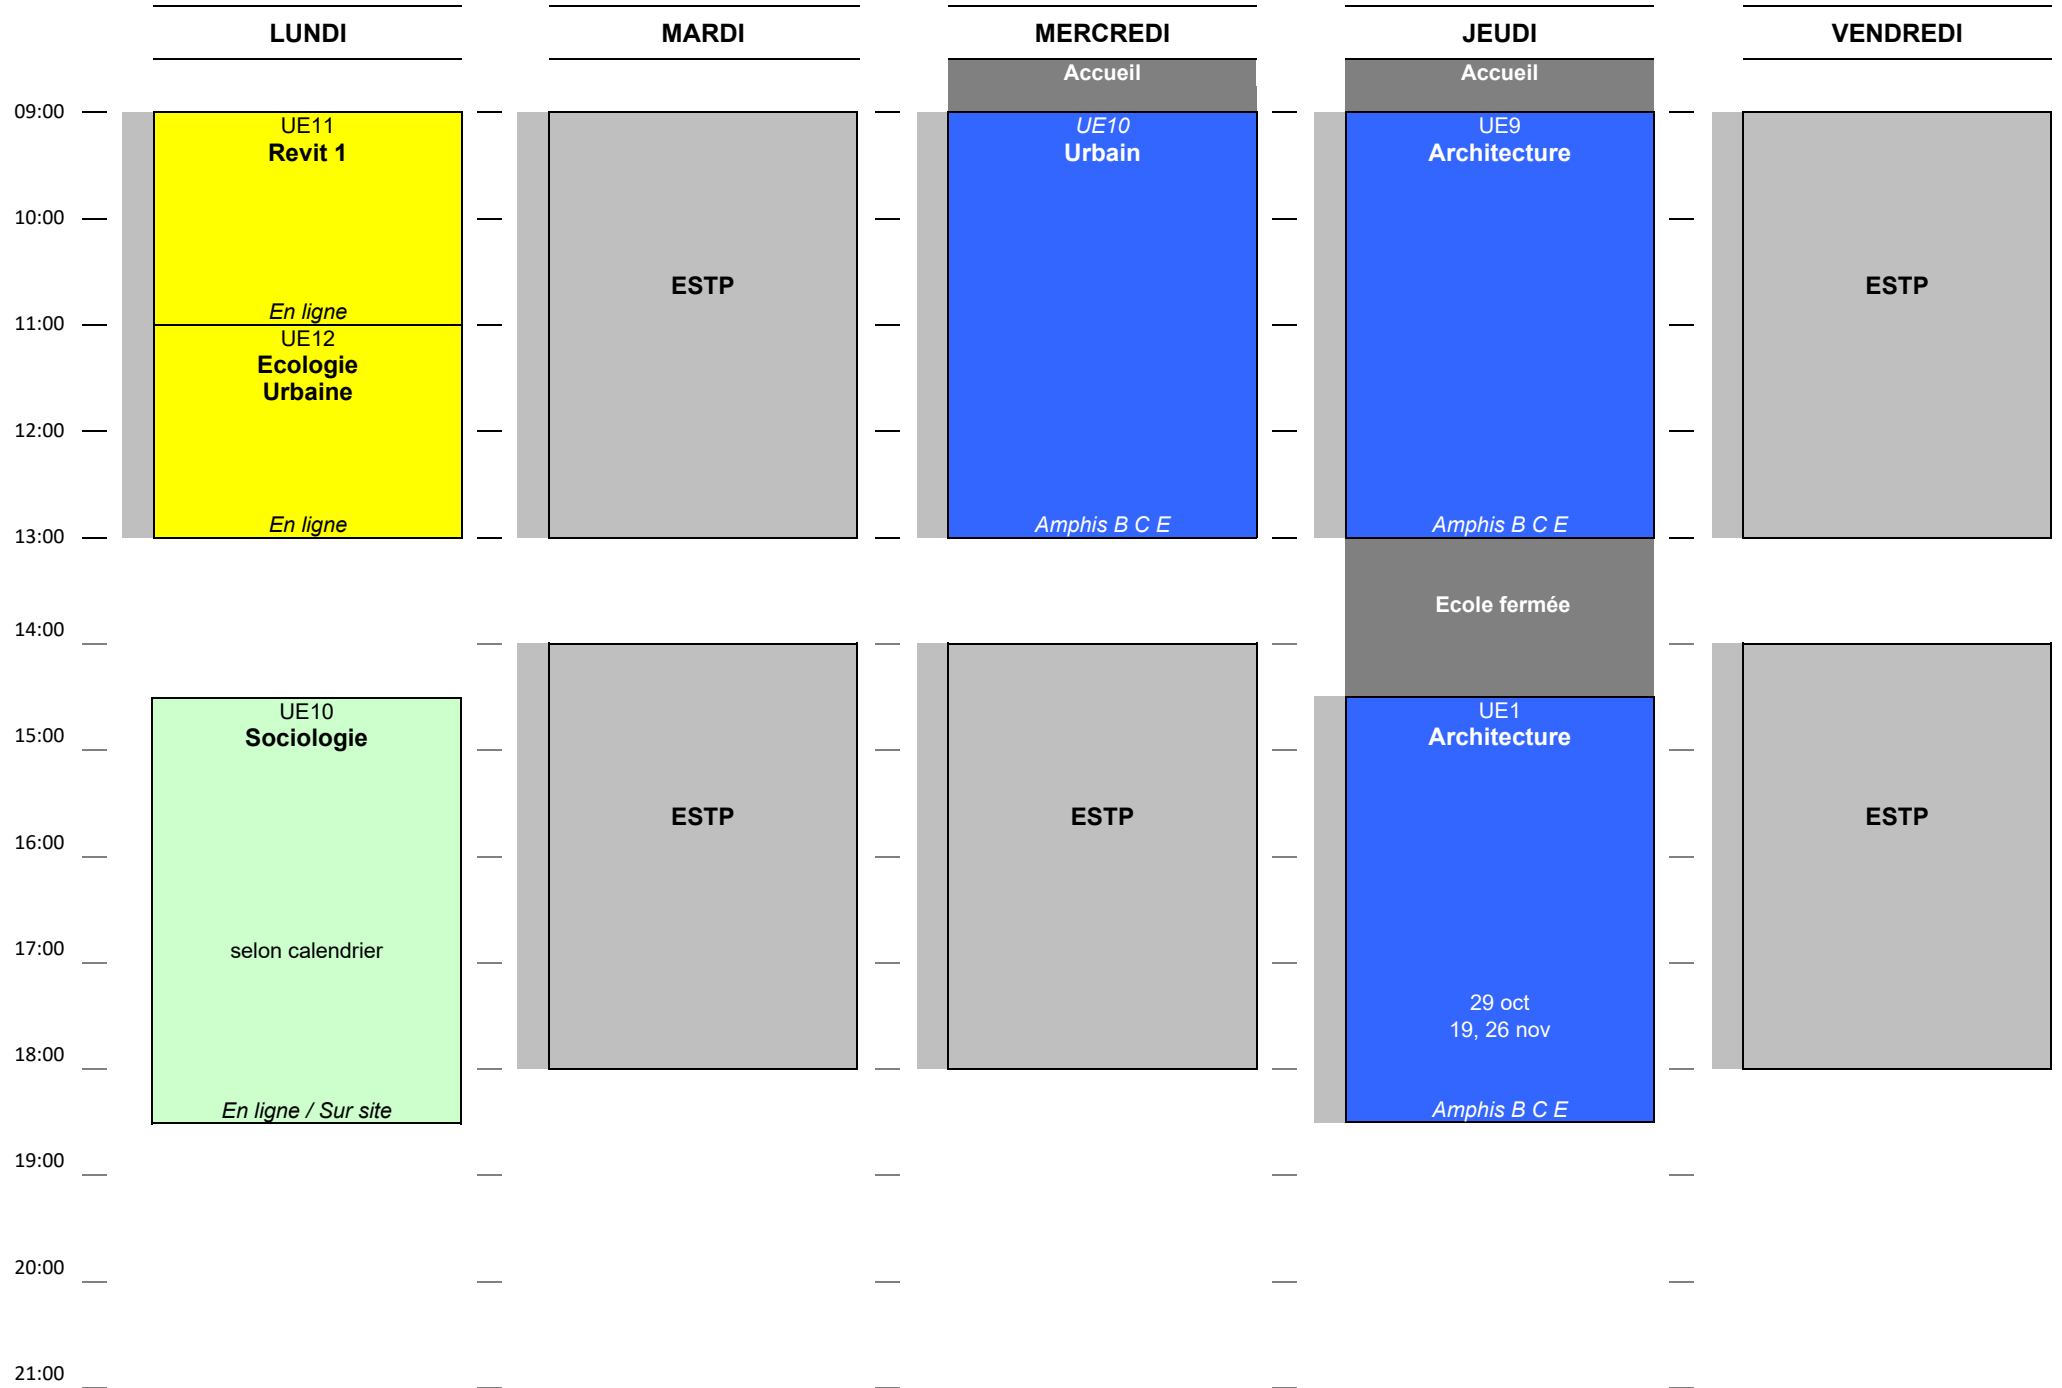

# A20 LICENCE

AOUT	
1 Sa	
2 Di	
3 Lu	
4 Ma	
5 Me	
6 Je	
7 Ve	
8 Sa	
9 Di	
10 Lu	
11 Ma	
12 Me	
13 Je	
14 Ve	
15 Sa	
16 Di	
17 Lu	Ouverture de l'école
18 Ma	
19 Me	
20 Je	
21 Ve	
22 Sa	
23 Di	
24 Lu	
25 Ma	
26 Me	
27 Je	
28 Ve	
29 Sa	
30 Di	
31 Lu	

NOVEMBRE	
1 Di	Férié
2 Lu	Remise convention stage
3 Ma	
4 Me	
5 Je	
6 Ve	
7 Sa	
8 Di	
9 Lu	Examens de cours
10 Ma	L1 L2 L3 L4 L5
11 Me	Férié
12 Je	
13 Ve	L4 TOEIC
14 Sa	
15 Di	
16 Lu	
17 Ma	
18 Me	
19 Je	
20 Ve	
21 Sa	
22 Di	
23 Lu	
24 Ma	
25 Me	Examen admission L1
26 Je	
27 Ve	
28 Sa	
29 Di	
30 Lu	

DECEMBRE	
1 Ma	Jurys d'architecture
2 Me	L1 L2 L3 L4 L5 L6
3 Je	
4 Ve	
5 Sa	
6 Di	
7 Lu	
8 Ma	
9 Me	
10 Je	
11 Ve	
12 Sa	
13 Di	
14 Lu	Jury international L6
15 Ma	
16 Me	
17 Je	
18 Ve	Fermeture de l'école
19 Sa	
20 Di	
21 Lu	
22 Ma	
23 Me	
24 Je	
25 Ve	
26 Sa	
27 Di	
28 Lu	
29 Ma	
30 Me	
31 Je	

JANVIER	
1 Ve	
2 Sa	
3 Di	
4 Lu	Ouverture de l'école
5 Ma	
6 Me	
7 Je	
8 Ve	
9 Sa	
10 Di	
11 Lu	
12 Ma	
13 Me	
14 Je	
15 Ve	
16 Sa	
17 Di	
18 Lu	
19 Ma	
20 Me	
21 Je	
22 Ve	
23 Sa	
24 Di	
25 Lu	
26 Ma	
27 Me	
28 Je	
29 Ve	
30 Sa	
31 Di	